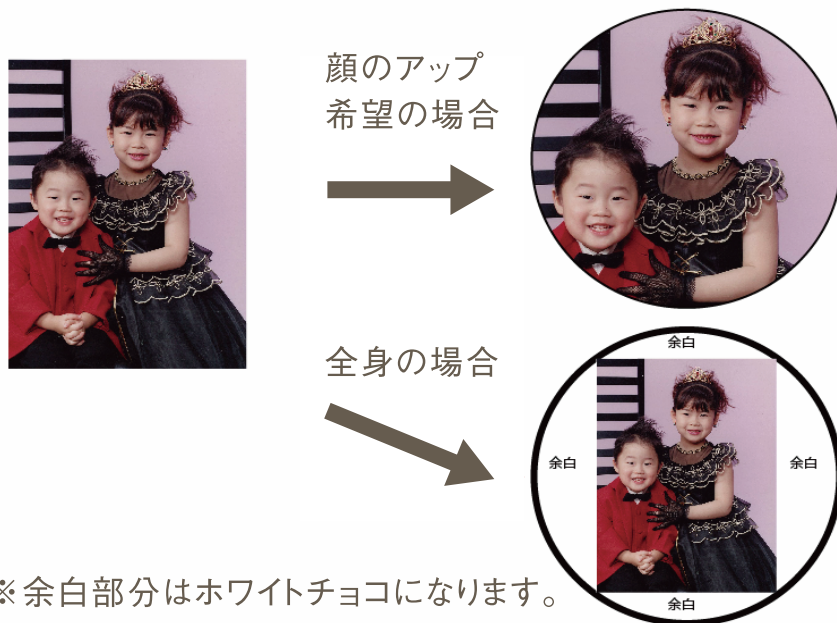

プリントケーキ ご注文時の注意事項

【デザイン方法】チョコプレートに画像をプリント

- プリントしたい画像は高画質ファイルをご用意ください。
- ファイル形式は、「JPEG・GIF・PNG」いずれかをお願い致します。
- ご注文後、プリント希望の「画像」をお送りください。
「①店頭にお持ち込みいただく」か、「②確認メールへ画像添付」でお送りください。
- メールにて画像をお送りいただく場合、画像のどの部分
(顔のアップ、全身等)をプリントご希望か詳細をお知らせください。(上図参照)
- キャラクターのプリントをご希望の場合、「キャラクターの正式名称・色や特徴」など詳しくお知らせください。
- 当店で、画像の加工や編集はできません。

[画像サイズの目安]

ケーキサイズ	チョコサイズ
5号デコ(直径約15cm) →	4号サイズチョコレート(直径約12cm)
6号デコ(直径約18cm) →	5号サイズチョコレート
7号デコ(直径約21cm) →	6号サイズチョコレート
8号デコ(直径約24cm) →	7号サイズチョコレート
9号デコ(直径約27cm) →	17cm×17cmの正方形チョコプレート
10号デコ(直径約30cm) →	17cm×17cmの正方形チョコプレート
メモリアル(25cm×34cm) →	17cm×17cmの正方形チョコプレート